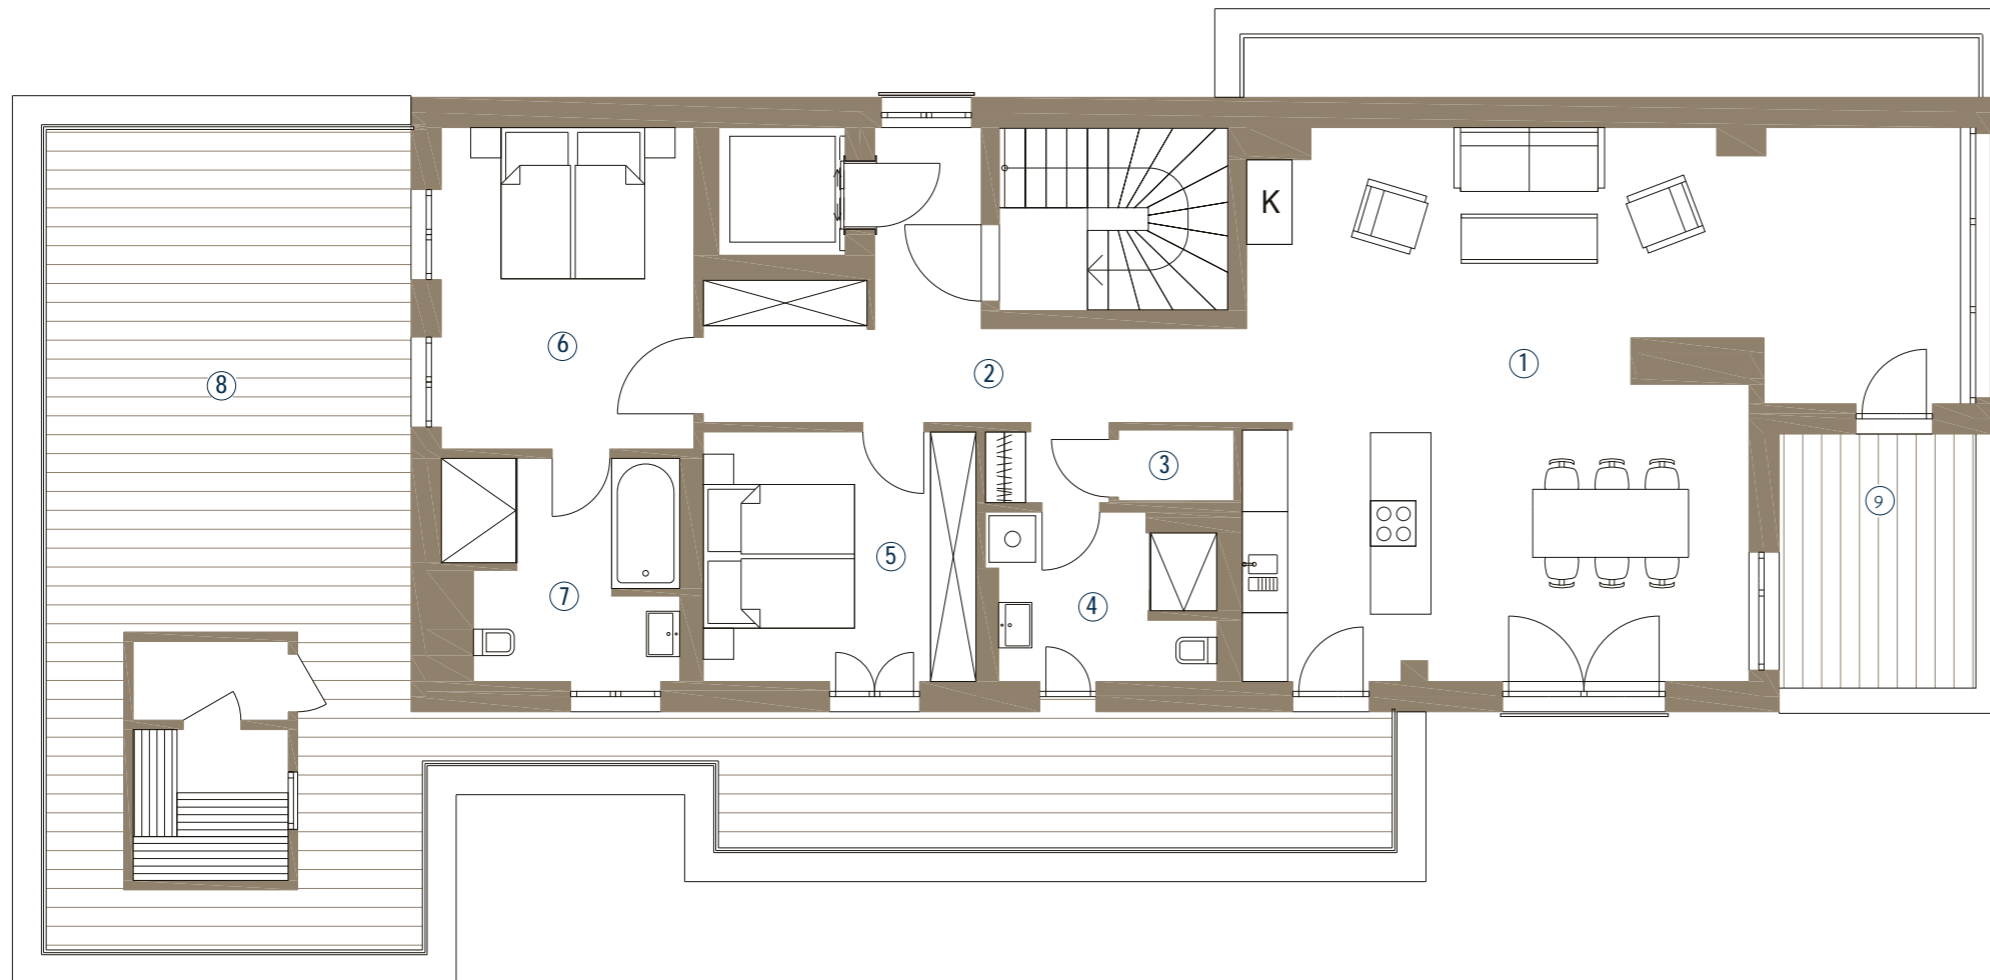

# QUARTIER AM YACHTHAFEN

Haus SEEDLER  
Staffelgeschoss  
WE Nr.13

1	Wohnen	56,8 qm
2	Flur	12,0 qm
3	Abstellraum/HWR	1,4 qm
4	Bad 1	6,2 qm
5	Schlafen 1	11,8 qm
6	Schlafen 2	18,2 qm
7	Bad 2	8,4 qm
8	Terrasse 1 (33%)	23,5 qm
9	Terrasse 2 (50%)	4,4 qm

**Gesamtfläche ca.: 142,7 qm**