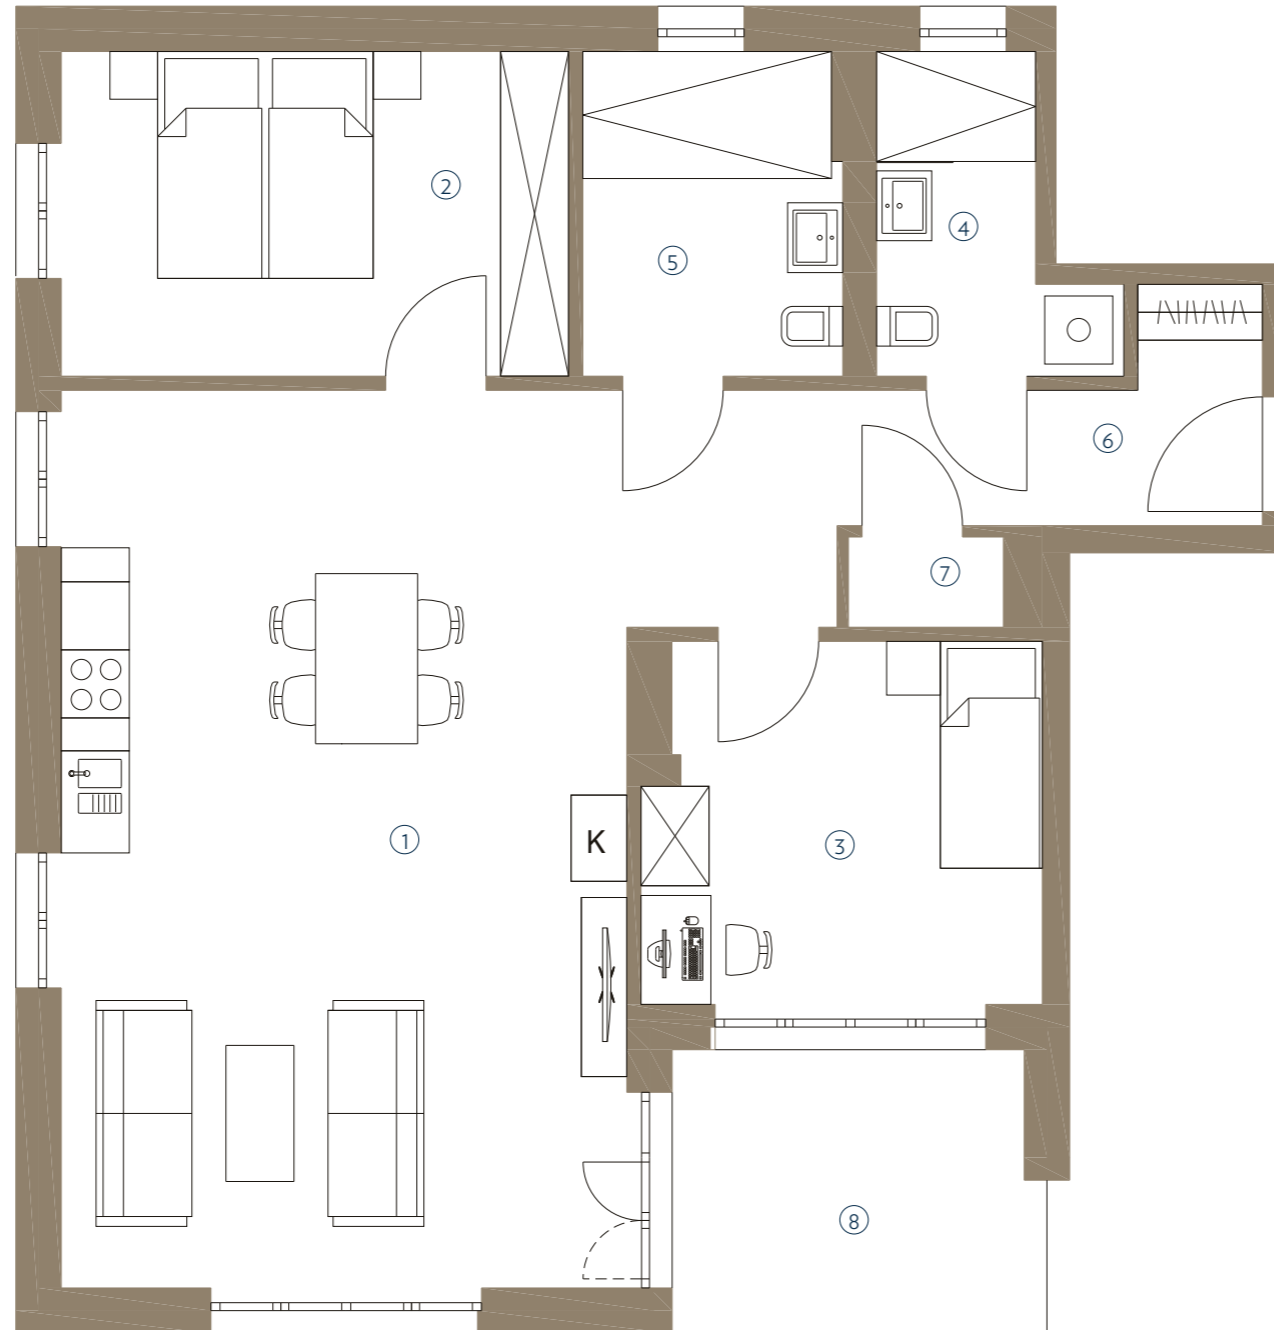

QUARTIER AM YACHTHAFEN

Haus MÖWE
Erdgeschoss
WE Nr.1

1 Wohnen/Küche	43,5 qm
2 Schlafen 1	12,7 qm
3 Kind	10,8 qm
4 Bad	6,4 qm
5 WC	4,6 qm
6 Flur	5,5 qm
7 HWR	1,4 qm
8 Terrasse (50%)	4,0 qm

Gesamtfläche ca.: 88,9 qm